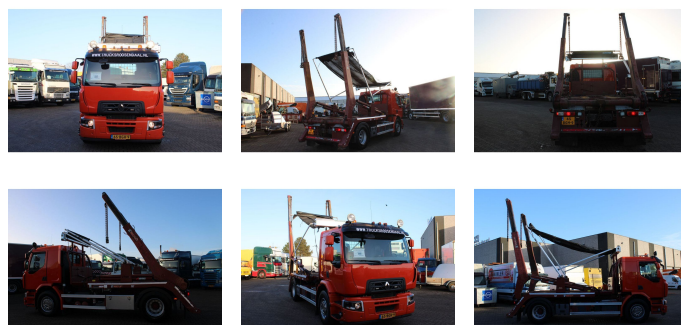

Renault WIDE 19.280 + full option + REMOTE + EURO 6 HIAB MULTILIFT + NL APK 09/24

Preis	€ 34.950,-
Konstruktion	Portalarmsystem
Baujahr	2015
Id	VF620J866FB001425
Fahrzeug-identifizierungsnummer	VF620J866FB001425
Radformel	4x2
Anzahl der achsen	2
Getriebe	Automatik
Kilometerstand	366.912 km
Kraftstoffart	Diesel
Schadstoffklasse	Euro 6
Leistung	210 kW (286 PK)
Bruttogewicht	19.500 kg
Nutzlast	9.631 kg
Gewicht	9.869 kg
Länge	690 cm
Breite	255 cm

Beschreibung

VF620J866FB001425