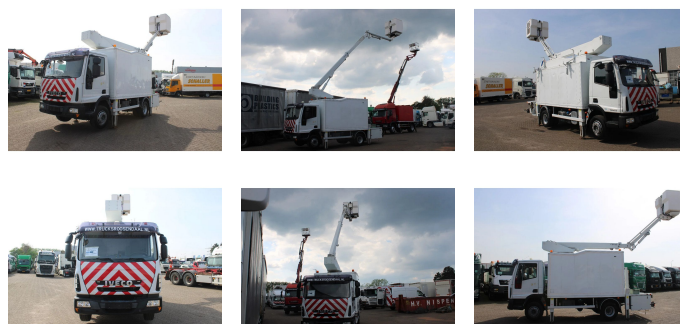

Iveco 120e18 + comet 15 meter + euro 5

Preis	€ 16.950,-
Konstruktion	Hebebühne
Baujahr	2009
Id	ZCFA1ED0402543825
Fahrzeug- identifizierungsnummer	ZCFA1ED0402543825
Getriebe	Automatik
Kilometerstand	270.182 km
Kraftstoffart	Diesel
Schadstoffklasse	Euro 5
Leistung	132 kW (180 PK)
Bruttogewicht	11.990 kg
Nutzlast	4.835 kg
Gewicht	7.155 kg
Hubhöhe	12.000 mm