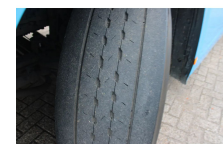

Iveco 510 + RETARDER + EURO 6

Preis	€ 47.950,-
Konstruktion	Standard-SZM
Baujahr	2020
Id	436658
Fahrzeug-identifizierungsnummer	WJMM62AVZ0C436658
Radformel	4x2
Anzahl der achsen	2
Getriebe	Automatik
Kilometerstand	328.572 km
Kraftstoffart	Diesel
Schadstoffklasse	Euro 6
Leistung	375 kW (510 PK)
Zubehör	Aluminium-Kraftstofftank Antiblockiersystem Antiblockiersystem Elektrische Fensterheber Elektrisch verstellbare Außenspiegel Fernbediente Zentralverriegelung Geräuscharm Geschwindigkeitsregelanlage Klimaanlage Kühlschrank Luftfederung Parabolfederung Retarder Rückwärtsfahrkamera Sonnenschutzklappe Standheizung Werkzeugkasten Zentralschmierung Zentralverriegelung