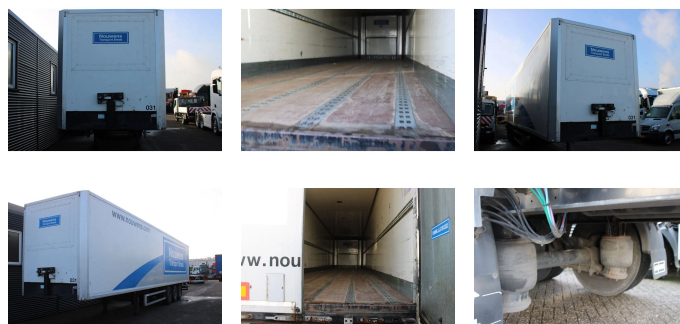

## Hertoghs 3x saf + 2.61height + lift axle

<b>Konstruktion</b>	Koffer
<b>Baujahr</b>	2008
<b>Id</b>	196007
<b>Fahrzeug-identifizierungsnummer</b>	XL90D342S8B196007
<b>Anzahl der achsen</b>	3
<b>Kilometerstand</b>	0 km
<b>Kraftstoffart</b>	Übrig
<b>Bruttogewicht</b>	42.000 kg
<b>Nutzlast</b>	33.860 kg
<b>Gewicht</b>	8.140 kg
<b>Länge</b>	1.386 cm
<b>Breite</b>	255 cm
<b>Konstruktion Länge</b>	1.358 cm
<b>Konstruktion Breite</b>	249 cm
<b>Konstruktion Höhe</b>	261 cm