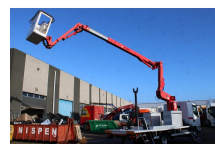

Renault 150 versalift 17.2 meter height

Konstruktie	Hebebühne
Baujahr	2001
Id	VF642AE000003165
Fahrzeug-identifizierungsnummer	VF642AE000003165
Getriebe	Schaltgetriebe
Kilometerstand	93.555 km
Kraftstoffart	Diesel
Bruttogewicht	8.500 kg
Nutzlast	1.600 kg
Gewicht	6.900 kg
Mastsektionen	1
Zubehör	Antiblockiersystem Blattfederung Elektrische Fensterheber Elektrisch verstellbare Außenspiegel Geschwindigkeitsbegrenzer Klimaanlage Radio/CD-Spieler Radio/Kassettenspieler Werkzeugkasten Zapfwelle (PTO) Zapfwelle (PTO)