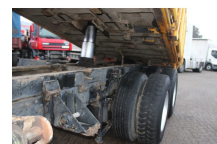

MAN + EURO 1 + MANUAL + TIPPER + 6X4

Preis	€ 13.950,-
Konstruktion	Kipper
Baujahr	1996
Id	WMAT310388M208489
Fahrzeug-identifizierungsnummer	WMAT310388M208489
Getriebe	Schaltgetriebe
Kilometerstand	487.782 km
Kraftstoffart	Diesel
Schadstoffklasse	Euro 1
Leistung	296 kW (402 PK)
Zubehör	Antiblockiersystem Antiblockiersystem Blattfederung differentialsperre Klimaanlage Luftfederung Radio/CD-Spieler Radio/Kassettenspieler Sonnenschutzklappe Zapfwelle (PTO) Zapfwelle (PTO)