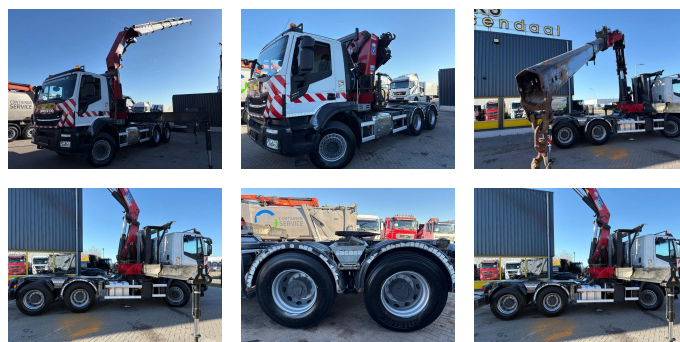

Iveco X-WAY + HMF 5020K-RCS 6x TRACTOR + 6X4 + EURO 6

Konstruktion	Kranwagen
Baujahr	2020
Id	TR1739
Radformel	6x4
Anzahl der achsen	3
Getriebe	Automatik
Kilometerstand	183.031 km
Kraftstoffart	Diesel
Schadstoffklasse	Euro 6
Leistung	309 kW (420 PK)
Zubehör	Automat

Beschreibung

Kran

Anzahl der hydraulischen Auszüge: 4

Anzahl manueller Erweiterungen: 2

Fernbedienung: ?

Meter Kapazität: 16.7 m

Kapazität Kilo: 9770 kg

= Weitere Informationen =