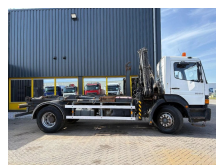

Mercedes-Benz + HIAB-102-S 2 + Euro 2 + HOOK SYSTEM

Konstruktion	Kranwagen
Baujahr	2000
Id	TR1754
Radformel	4x2
Anzahl der achsen	2
Getriebe	Schaltgetriebe
Kilometerstand	681.412 km
Kraftstoffart	Übrig
Schadstoffklasse	Euro 2
Leistung	169 kW (230 PK)
Bruttogewicht	18.000 kg

Beschreibung

Kran

Anzahl der hydraulischen Auszüge: 2

Anzahl manueller Erweiterungen: 1

Anzahl Stützbeine: 2

Fernbedienung: x

= Firmeninformationen =

If you have any questions or suggestions, Don't hesitate to contact us. We guarantee an answer within 8 hours.

Prices are without VAT.

No rights could be derived from given information.

Office Phone: 0031165398949

MOB: 0031657945247 (Nederlands - English - Deutsch - Francais - Español - Italiano) Available on What's App and Viber.

MOB: 0031653301652 (Nederlands) Available on What's App and Viber.

When you pay by bank transfer, the money needs to be tranfered to our Bank Account underneath. Always check the payment details that are stated on our website. In case you have received other information please contact us.

In case you have doubts please call us so we can verify the invoice and/or payment.