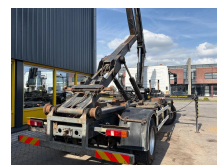

Mercedes-Benz + HIAB-102-S 2 + Euro 2 + HOOK SYSTEM

Konstruktion	Kranwagen
Baujahr	2000
Id	TR1754
Radformel	4x2
Anzahl der achsen	2
Getriebe	Schaltgetriebe
Kilometerstand	681.412 km
Kraftstoffart	Übrig
Schadstoffklasse	Euro 2
Leistung	169 kW (230 PK)
Bruttogewicht	18.000 kg

Beschreibung

Kran

Anzahl der hydraulischen Auszüge: 2

Anzahl manueller Erweiterungen: 1

Anzahl Stützbeine: 2

Fernbedienung: x

= Firmeninformationen =

If you have any questions or suggestions, Don't hesitate to contact us. We guarantee an answer within 8 hours.

Prices are without VAT.

No rights could be derived from given information.

Office Phone: 0031165398949

MOB: 0031657945247 (Nederlands - English - Deutsch - Francais - Español - Italiano) Available on What's App and Viber.

MOB: 0031653301652 (Nederlands) Available on What's App and Viber.

When you pay by bank transfer, the money needs to be tranfered to our Bank Account underneath. Always check the payment details that are stated on our website. In case you have received other information please contact us.

In case you have doubts please call us so we can verify the invoice and/or payment.