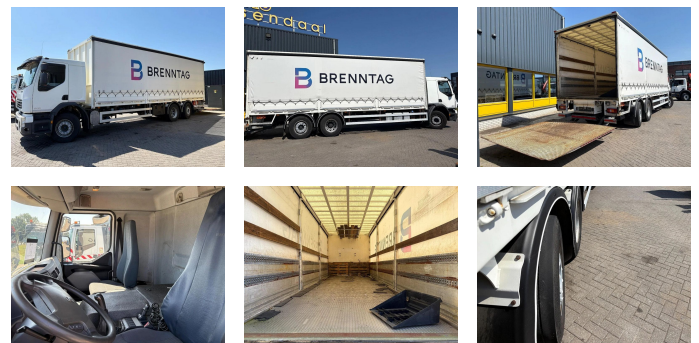

Volvo 300 + EURO 5 + 6X2 steering + MANUAL

Preis	€ 21.950,-
Konstruktion	Schiebeplane
Baujahr	2014
Id	TR1821
Fahrzeug-identifizierungsnummer	YV2VH70C8EB681298
Radformel	6x2
Anzahl der achsen	3
Getriebe	Schaltgetriebe
Kilometerstand	589.609 km
Kraftstoffart	Diesel
Schadstoffklasse	Euro 5
Leistung	221 kW (300 PK)
Bruttogewicht	26.000 kg
Nutzlast	13.784 kg
Gewicht	12.215 kg
Konstruktion Länge	830 cm
Konstruktion Breite	248 cm
Konstruktion Höhe	251 cm