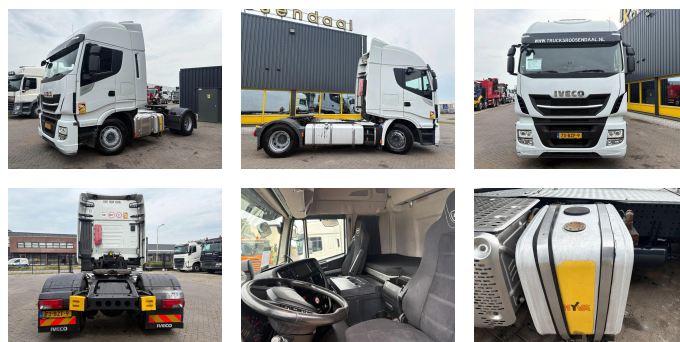

Iveco + HYDRAULIC + EURO 6 + MOT 15-10-2026

Preis	€ 16.950,-
Konstruktion	Standard-SZM
Baujahr	2019
Id	TR1561
Fahrzeug-identifizierungsnummer	WJMM62AS40C398515
Radformel	4x2
Anzahl der achsen	2
Getriebe	Automatik
Kilometerstand	708.216 km
Kraftstoffart	Diesel
Schadstoffklasse	Euro 6
Leistung	309 kW (420 PK)
Bruttogewicht	19.000 kg
Nutzlast	10.711 kg
Gewicht	8.289 kg
Länge	627 cm
Breite	255 cm
Zubehör	Automat Schlafkabine