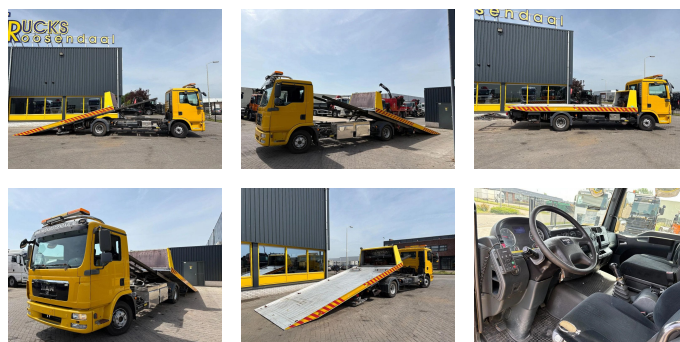

## MAN 12.220 + MANUAL + EURO 5 + WINCH + WINCH SYSTEM

|  |                   |
|--|-------------------|
| <b>Preis</b>                           | € 27.500,-        |
| <b>Konstruktion</b>                    | Autotransporter   |
| <b>Baujahr</b>                         | 2013              |
| <b>Id</b>                              | TR1343            |
| <b>Fahrzeug-identifizierungsnummer</b> | WMAN15ZZ2CY281972 |
| <b>Getriebe</b>                        | Schaltgetriebe    |
| <b>Kilometerstand</b>                  | 485.108 km        |
| <b>Kraftstoffart</b>                   | Diesel            |
| <b>Schadstoffklasse</b>                | Euro 5            |
| <b>Leistung</b>                        | 162 kW (220 PK)   |
| <b>Nutzlast</b>                        | 5.125 kg          |
| <b>Länge</b>                           | 810 cm            |
| <b>Breite</b>                          | 241 cm            |

### Beschreibung

WMAN15ZZ2CY281972  
5.58 x 2.38 dimensions of box

= Firmeninformationen =

If you have any questions or suggestions, Don't hesitate to contact us. We guarantee an answer within 8 hours. Prices are without VAT.