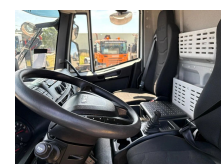

Iveco 120E 210 + DHOLLANDIA LOAD LIFT + EURO 6 + 12T

Konstruktion	Koffer
Baujahr	2020
Id	TR1459
Fahrzeug-identifizierungsnummer	ZCFAH1EF002708617
Radformel	4x2
Anzahl der achsen	2
Getriebe	Automatik
Kilometerstand	396.388 km
Kraftstoffart	Diesel
Schadstoffklasse	Euro 6
Leistung	154 kW (210 PK)
Bruttogewicht	11.990 kg
Nutzlast	4.634 kg
Gewicht	7.456 kg
Länge	925 cm
Breite	255 cm
Konstruktion Länge	742 cm
Konstruktion Breite	248 cm
Konstruktion Höhe	261 cm
Zubehör	Automat Elektrische Fensterheber Elektrisch verstellbare Außenspiegel Radio/CD-Spieler Zentralverriegelung