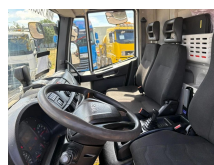

## Iveco 190E25 + PALFINGER PK 14.501 + REMOTE + SMART TACHO + EURO 6 + MANUAL

<b>Preis</b>	€ 57.500,-
<b>Konstruktion</b>	Kranwagen
<b>Baujahr</b>	2018
<b>Id</b>	TR1903
<b>Fahrzeug-identifizierungsnummer</b>	ZCFA71TJ1J2674201
<b>Radformel</b>	4x2
<b>Anzahl der achsen</b>	2
<b>Getriebe</b>	Schaltgetriebe
<b>Kilometerstand</b>	355.982 km
<b>Kraftstoffart</b>	Diesel
<b>Schadstoffklasse</b>	Euro 6
<b>Leistung</b>	184 kW (250 PK)
<b>Bruttogewicht</b>	19.000 kg
<b>Nutzlast</b>	8.957 kg
<b>Gewicht</b>	10.043 kg
<b>Länge</b>	10.272 cm
<b>Breite</b>	255 cm
<b>Zubehör</b>	Aluminium-Kraftstofftank Antiblockiersystem Elektrische Fensterheber Elektrisch verstellbare Außenspiegel Geschwindigkeitsregelanlage Reserverad Spurhalteassistent Werkzeugkasten Zentralverriegelung

= Anmerkungen =

Kran

Anzahl der hydraulischen Auszüge: 2

Anzahl Stützbeine: 2

Fernbedienung: ?

Lasthaken: ?

Meter Kapazität: 11,50 m

Kapazität Kilo: 6100 kg