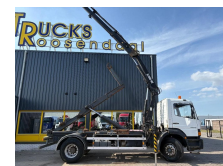

## Mercedes-Benz + HIAB-102-S 2 + Euro 2 + HOOK SYSTEM

<b>Construction</b>	Crane
<b>Year</b>	2000
<b>Id</b>	TR1754
<b>Axle configuration</b>	4x2
<b>Axle count</b>	2
<b>Transmission</b>	Manual
<b>Mileage</b>	681.412 km
<b>Fuel</b>	Other
<b>Emissionclass</b>	Euro 2
<b>Power</b>	169 kW (230 PK)
<b>Gross weight</b>	18.000 kg