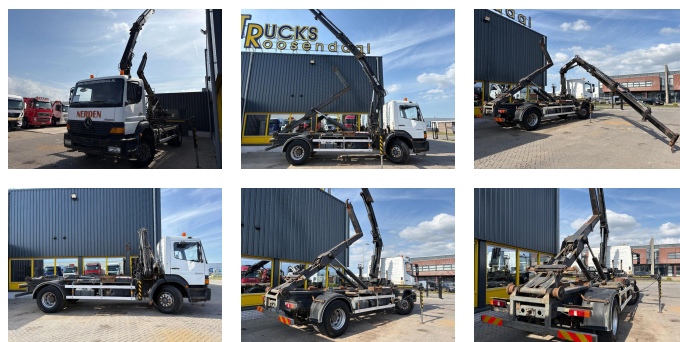

## Mercedes-Benz + HIAB-102-S 2 + HOOK SYSTEM

<b>Construction</b>	Hook arm system
<b>Year</b>	2000
<b>Id</b>	TR1754-A
<b>Axle configuration</b>	4x2
<b>Axle count</b>	2
<b>Transmission</b>	Manual
<b>Mileage</b>	681.412 km
<b>Fuel</b>	Other
<b>Emissionclass</b>	Euro 2
<b>Power</b>	169 kW (230 PK)
<b>Gross weight</b>	18.000 kg