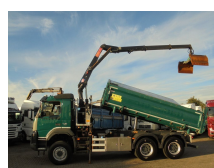

Volvo 370 + Euro 6 + HMF Z Crane + 6x6 + Hardox KIPPER + Multi kap

Construcción	Grúa
Año de construcción	2016
Id	788410
Número de identificación del vehículo	YV2X922E7GA788410
Configuración del eje	6x6
Número de ejes	3
Transmisión	Automático
Kilometraje	177.736 km
Combustible	Diesel
Clase emisión	Euro 6
Potencia	272 kW (370 PK)
Maximo peso	36.000 kg
Peso de carga	19.765 kg
Peso vacío	16.235 kg
Recambio de mástil	2

Accesorios	ABS Aire acondicionado Cierre central de puertas horquilla Limitador de velocidad Luces de niebla Parasol PTO Radio / reproductor de casetes Radio / reproductor de CD Suspensión Suspensión neumática Ventanas eléctricas

Descripción

YV2X922E7GA788410

Vossebelt Kipper