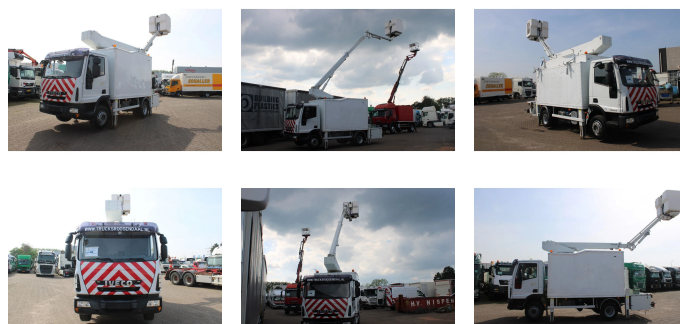

## Iveco 120el18 + comet 15 meter + euro 5

<b>Precio</b>	€ 16.950,-
<b>Construcción</b>	Vehículo con plataforma elevadora
<b>Año de construcción</b>	2009
<b>Id</b>	ZCFA1ED0402543825
<b>Número de identificación del vehículo</b>	ZCFA1ED0402543825
<b>Transmisión</b>	Automático
<b>Kilometraje</b>	270.182 km
<b>Combustible</b>	Diesel
<b>Clase emisión</b>	Euro 5
<b>Potencia</b>	132 kW (180 PK)
<b>Maximo peso</b>	11.990 kg
<b>Peso de carga</b>	4.835 kg
<b>Peso vacío</b>	7.155 kg
<b>Elevación de altura</b>	12.000 mm