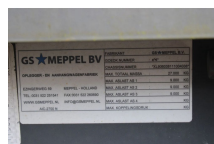

GS 3 AXEL SAF

Precio	€ 5.950,-
Construcción	Transporte de contenedores
Año de construcción	2006
Id	XL906038111004038
Número de identificación del vehículo	XL906038111004038
Número de ejes	3
Kilometraje	0 km
Combustible	Otros
Maximo peso	27.000 kg
Peso de carga	23.420 kg
Peso vacío	3.580 kg
Longitud	950 cm
Anchura	248 cm