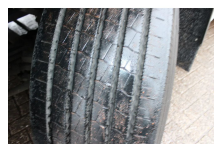

## DAF 85.360 + EURO 5 + REMOTE

<b>Construcción</b>	Camión transportador de vehículos
<b>Año de construcción</b>	2009
<b>Id</b>	XLRAC85MC0E847534
<b>Número de identificación del vehículo</b>	XLRAC85MC0E847534
<b>Configuración del eje</b>	8x2
<b>Número de ejes</b>	4
<b>Transmisión</b>	Automático
<b>Kilometraje</b>	639.707 km
<b>Combustible</b>	Diesel
<b>Clase emisión</b>	Euro 5
<b>Potencia</b>	265 kW (360 PK)
<b>Maximo peso</b>	37.000 kg
<b>Peso de carga</b>	21.320 kg
<b>Peso vacío</b>	15.680 kg
<b>Longitud</b>	1.190 cm
<b>Anchura</b>	255 cm
<b>Construcción longitud</b>	990 cm
<b>Construcción anchura</b>	0 cm
<b>Construcción altura</b>	0 cm