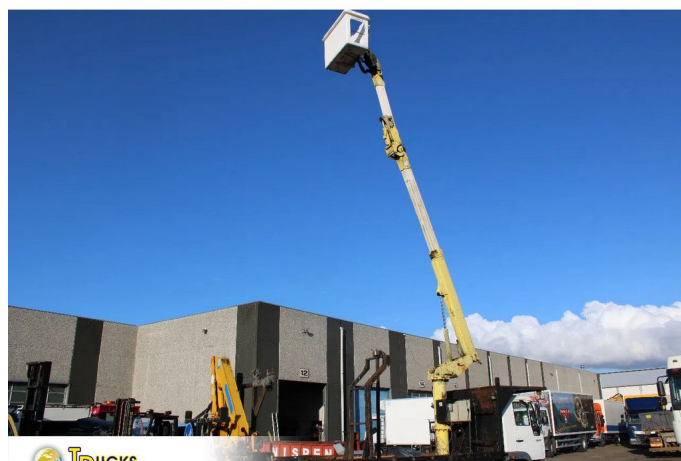

## MAN + EURO 2 + PTO + CRANE

<b>Construcción</b>	Vehículo con plataforma elevadora
<b>Año de construcción</b>	2002
<b>Id</b>	WMAL75ZZZ1Y072964
<b>Número de identificación del vehículo</b>	WMAL75ZZZ1Y072964
<b>Transmisión</b>	Transmisión manual
<b>Kilometraje</b>	453.323 km
<b>Combustible</b>	Diesel
<b>Clase emisión</b>	Euro 2
<b>Maximo peso</b>	14.000 kg
<b>Peso de carga</b>	3.160 kg
<b>Peso vacío</b>	10.840 kg
<b>Accesorios</b>	ABS Aire acondicionado Limitador de velocidad PTO Radio / reproductor de casetes Radio / reproductor de CD Suspensión