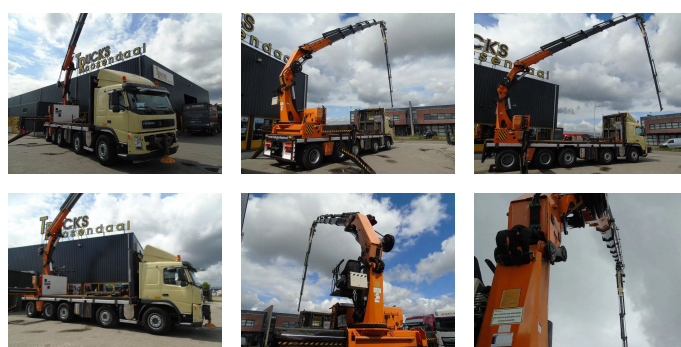

Terberg + Odin - KNOWLEDGE 55T/M JIB 11x EXTENTIONS + REMOTE

Precio	€ 92.500,-
Construcción	Grúa
Año de construcción	2007
Id	TR1115
Configuración del eje	10x4
Número de ejes	5
Transmisión	Automático
Kilometraje	403.764 km
Combustible	Diesel
Horas de funcionamiento	7.899 h
Clase emisión	Euro 5
Potencia	324 kW (441 PK)
Maximo peso	52.000 kg
Peso de carga	20.520 kg
Peso vacío	31.480 kg