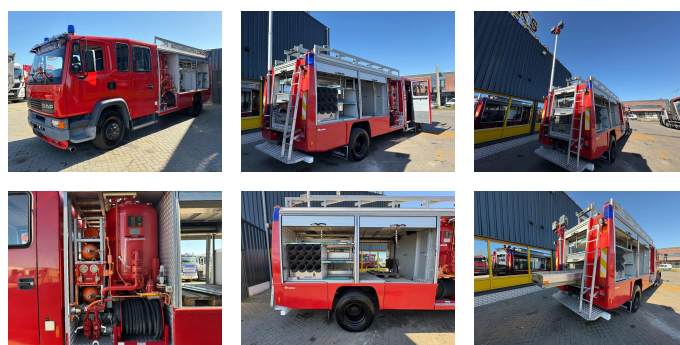

## DAF .230 + EURO 2 + PUMP + 6P CREW + MANUAL + COMPLETE SYSTEM

<b>Precio</b>	€ 10.950,-
<b>Construcción</b>	Camión de bomberos
<b>Año de construcción</b>	1999
<b>Id</b>	TR1742
<b>Configuración del eje</b>	4x2
<b>Número de ejes</b>	2
<b>Transmisión</b>	Transmisión manual
<b>Kilometraje</b>	20.274 km
<b>Combustible</b>	Diesel
<b>Clase emisión</b>	Euro 2
<b>Potencia</b>	169 kW (230 PK)
<b>Maximo peso</b>	15.000 kg
<b>Longitud</b>	870 cm
<b>Accesorios</b>	Cabina de dormir

### Descripción

Opbouw

Volume: .55 m3

Tankinhoud: 5500 liters

= Meer informatie =

Watertank: 5.500 l

Schade: schadevrij