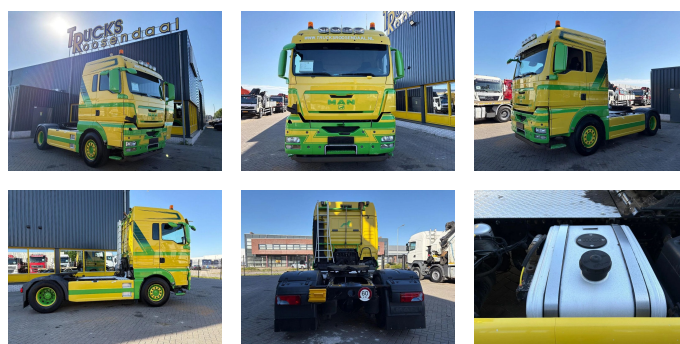

MAN + PTO + EURO 5

Precio	€ 11.500,-
Construcción	Tractor estándar
Año de construcción	2011
Id	TR1768
Número de identificación del vehículo	WMA06XZZ0BW150542
Configuración del eje	4x2
Número de ejes	2
Transmisión	Automático
Kilometraje	710.372 km
Combustible	Diesel
Clase emisión	Euro 5
Potencia	324 kW (440 PK)
Maximo peso	19.000 kg
Peso de carga	11.825 kg
Peso vacío	7.175 kg
Accesorios	Cabina de dormir