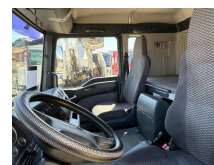

MAN + BOX + EURO 4

Construcción	Tractor estándar
Año de construcción	2007
Id	TR1775
Número de identificación del vehículo	WMAN14ZZ87Y181620
Configuración del eje	4x2
Número de ejes	2
Transmisión	Automático
Kilometraje	0 km
Combustible	Diesel
Clase emisión	Euro 4
Potencia	177 kW (240 PK)
Maximo peso	11.990 kg
Peso de carga	7.715 kg
Peso vacío	4.275 kg
Longitud	580 cm
Anchura	240 cm
Accesorios	Cabina de dormir