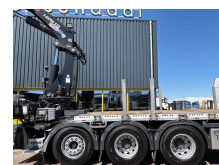

Volvo + HIAB 638 E-6 + JIB 6x + 8X4 TRIDEM + EURO 6 + REMOTE

Construcción	Grúa
Año de construcción	2018
Id	TR1723
Número de identificación del vehículo	YV2RT40G7HB836803
Configuración del eje	8x4
Número de ejes	4
Transmisión	Automático
Kilometraje	277.001 km
Combustible	Diesel
Clase emisión	Euro 6
Potencia	368 kW (500 PK)
Maximo peso	32.000 kg
Peso de carga	7.940 kg
Peso vacío	24.060 kg
Longitud	646 cm
Anchura	250 cm
Altura	128 cm

Kraan
Kraan lengte: 32 m
Uren: 3642 uur
Aantal hydraulische extensies: 12
Aantal steunpoten: 4
Afstandsbediening: ?
Rotator: ?
Capaciteit meter: 32 m
Capaciteit kilo: 11300 kg

= Bedrijfsinformatie =

Heeft u vragen of suggesties? Neem dan gerust contact met ons op. Wij garanderen een antwoord binnen 8 uur.