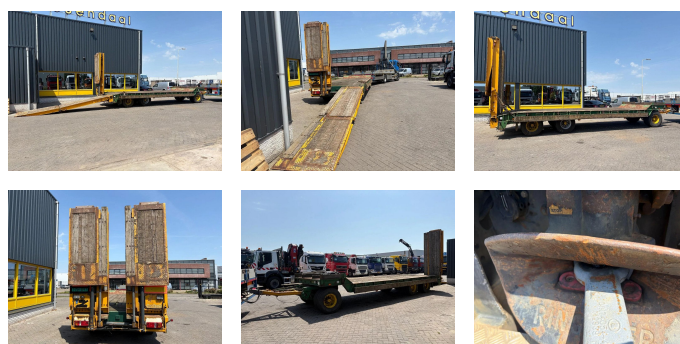

Nooteboom ASD-28 + HYDRAULIC RAMPS + MOT 30-12-2026

Precio	€ 14.950,-
Construcción	Plataforma baja
Año de construcción	1993
Id	TR1823
Número de identificación del vehículo	P010354
Número de ejes	3
Kilometraje	0 km
Combustible	Otros
Maximo peso	28.000 kg
Peso de carga	21.780 kg
Peso vacío	6.220 kg
Longitud	1 cm
Anchura	249 cm
Accesorios	Suspensión