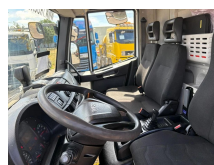

Iveco 190E25 + PALFINGER PK 14.501 + REMOTE + SMART TACHO + EURO 6 + MANUAL

Precio	€ 57.500,-
Construcción	Grúa
Año de construcción	2018
Id	TR1903
Número de identificación del vehículo	ZCFA71TJ1J2674201
Configuración del eje	4x2
Número de ejes	2
Transmisión	Transmisión manual
Kilometraje	355.982 km
Combustible	Diesel
Clase emisión	Euro 6
Potencia	184 kW (250 PK)
Maximo peso	19.000 kg
Peso de carga	8.957 kg
Peso vacío	10.043 kg
Longitud	10.272 cm
Anchura	255 cm

Accesorios	- ABS - Asistente de mantenimiento de carril - Caja de herramientas - Cierre central de puertas - Cruise control - Rueda de cambio - Tanque de combustible de aluminio - Ventanas electrónicas