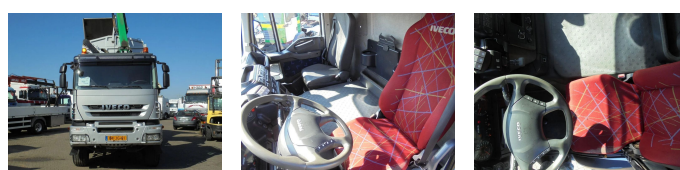

Iveco + Euro 5 + HMF 1643 CRANE + KIPPER + 6X6 + BLAD-BLAD-BLAD + Discounted from 59.750,-

Prix	€ 53.500,-
Chassis	Dépanneuse
Année de construction	2010
Id	228029
Numéro d'identification véhicule	WJMF3TSS40C228029
Configuration des essieux	6x6
Nombre d'essieux	3
Transmission	Automatique
Kilométrage	436.714 km
Carburant	Diesel
Classe d'émission	Euro 5
Poids maximum	28.000 kg
Poids de la charge	10.520 kg
Poids à vide	17.480 kg
Hauteur de levage	8.000 mm
Capacité de levage	32.000 kg
Pièces de mât	2