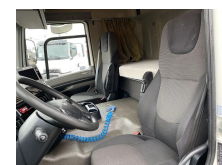

DAF + Euro 5

Prix	€ 13.750,-
Chassis	Tracteur standard
Année de construction	2013
Id	983041
Numéro d'identification véhicule	XL RTE85MC0E983041
Configuration des essieux	4x2
Nombre d'essieux	2
Transmission	Automatique
Kilométrage	954.640 km
Carburant	Diesel
Classe d'émission	Euro 5
Poids maximum	20.500 kg
Poids de la charge	13.222 kg
Poids à vide	7.278 kg
Longueur	617 cm
Largeur	255 cm