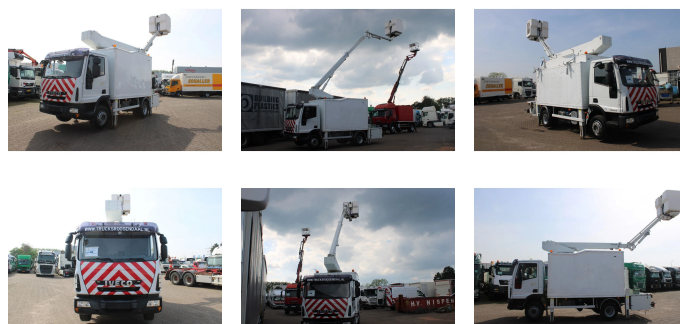

Iveco 120el18 + comet 15 meter + euro 5

Prix	€ 16.950,-
Chassis	Élévateur à nacelle
Année de construction	2009
Id	ZCFA1ED0402543825
Numéro d'identification véhicule	ZCFA1ED0402543825
Transmission	Automatique
Kilométrage	270.182 km
Carburant	Diesel
Classe d'émission	Euro 5
Puissance	132 kW (180 PK)
Poids maximum	11.990 kg
Poids de la charge	4.835 kg
Poids à vide	7.155 kg
Hauteur de levage	12.000 mm