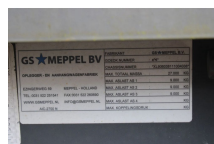

GS 3 AXEL SAF

Prix	€ 5.950,-
Chassis	Transport de conteneurs
Année de construction	2006
Id	XL906038111004038
Numéro d'identification véhicule	XL906038111004038
Nombre d'essieux	3
Kilométrage	0 km
Carburant	Autre
Poids maximum	27.000 kg
Poids de la charge	23.420 kg
Poids à vide	3.580 kg
Longueur	950 cm
Largeur	248 cm