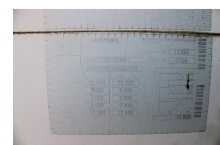

Kögel + 3 AXEL + SAF + 2.73M HEIGHT Gereserveerd !!!

Prix	€ 3.950,-
Chassis	Caisse fermée
Année de construction	2007
Id	WK0S002400083168
Numéro d'identification véhicule	WK0S002400083168
Nombre d'essieux	3
Kilométrage	0 km
Carburant	Autre
Poids maximum	39.000 kg
Poids de la charge	32.000 kg
Poids à vide	7.000 kg
Longueur	1.392 cm
Largeur	255 cm
Chassis longueur	1.361 cm
Chassis largeur	247 cm
Chassis la taille	273 cm
Accessoires	Escaliers Portes arrière