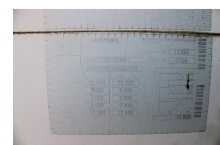

Kögel + 3 AXEL + SAF + 2.73M HEIGHT

Prix	€ 3.950,-
Chassis	Caisse fermée
Année de construction	2007
Id	WK0S002400083168
Numéro d'identification véhicule	WK0S002400083168
Nombre d'essieux	3
Kilométrage	0 km
Carburant	Autre
Poids maximum	39.000 kg
Poids de la charge	32.000 kg
Poids à vide	7.000 kg
Longueur	1.392 cm
Largeur	255 cm
Chassis longueur	1.361 cm
Chassis largeur	247 cm
Chassis la taille	273 cm
Accessoires	Escaliers Portes arrière