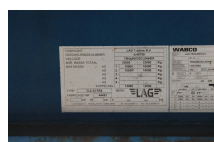

LAG WABCO 2 AXEL Axles Rolling System + BE apk 03-2025

| | |
|---|---|
| Prix | € 5.950,- |
| Chassis | Caisse fermée |
| Année de construction | 2012 |
| Id | YB4A50032CLL044491 |
| Numéro d'identification véhicule | YB4A50032CLL04449 |
| Kilométrage | 0 km |
| Carburant | Autre |
| Poids maximum | 33.000 kg |
| Poids de la charge | 21.950 kg |
| Poids à vide | 9.050 kg |
| Chassis longueur | 1.350 cm |
| Chassis largeur | 248 cm |
| Chassis la taille | 265 cm |
| Accessoires | Escaliers Portes arrière Système anti-blocage |

Description

YB4A50032CLL044491