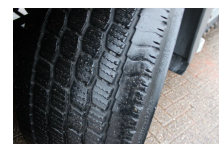

## DAF 85.360 + EURO 5 + REMOTE

|   |                                   |
|---|-----------------------------------|
| <b>Chassis</b>                          | Camion de transport d'automobiles |
| <b>Année de construction</b>            | 2009                              |
| <b>Id</b>                               | XLRAC85MC0E847534                 |
| <b>Numéro d'identification véhicule</b> | XLRAC85MC0E847534                 |
| <b>Configuration des essieux</b>        | 8x2                               |
| <b>Nombre d'essieux</b>                 | 4                                 |
| <b>Transmission</b>                     | Automatique                       |
| <b>Kilométrage</b>                      | 639.707 km                        |
| <b>Carburant</b>                        | Diesel                            |
| <b>Classe d'émission</b>                | Euro 5                            |
| <b>Puissance</b>                        | 265 kW (360 PK)                   |
| <b>Poids maximum</b>                    | 37.000 kg                         |
| <b>Poids de la charge</b>               | 21.320 kg                         |
| <b>Poids à vide</b>                     | 15.680 kg                         |
| <b>Longueur</b>                         | 1.190 cm                          |
| <b>Largeur</b>                          | 255 cm                            |
| <b>Chassis longueur</b>                 | 990 cm                            |
| <b>Chassis largeur</b>                  | 0 cm                              |
| <b>Chassis la taille</b>                | 0 cm                              |