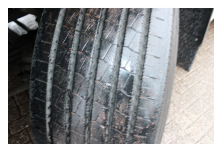

## DAF 85.360 + EURO 5 + REMOTE

|   |                                   |
|---|-----------------------------------|
| <b>Chassis</b>                          | Camion de transport d'automobiles |
| <b>Année de construction</b>            | 2009                              |
| <b>Id</b>                               | XLRAC85MC0E847534                 |
| <b>Numéro d'identification véhicule</b> | XLRAC85MC0E847534                 |
| <b>Configuration des essieux</b>        | 8x2                               |
| <b>Nombre d'essieux</b>                 | 4                                 |
| <b>Transmission</b>                     | Automatique                       |
| <b>Kilométrage</b>                      | 639.707 km                        |
| <b>Carburant</b>                        | Diesel                            |
| <b>Classe d'émission</b>                | Euro 5                            |
| <b>Puissance</b>                        | 265 kW (360 PK)                   |
| <b>Poids maximum</b>                    | 37.000 kg                         |
| <b>Poids de la charge</b>               | 21.320 kg                         |
| <b>Poids à vide</b>                     | 15.680 kg                         |
| <b>Longueur</b>                         | 1.190 cm                          |
| <b>Largeur</b>                          | 255 cm                            |
| <b>Chassis longueur</b>                 | 990 cm                            |
| <b>Chassis largeur</b>                  | 0 cm                              |
| <b>Chassis la taille</b>                | 0 cm                              |