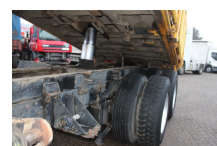

MAN + EURO 1 + MANUAL + TIPPER

Prix	€ 13.950,-
Chassis	Benne
Année de construction	1996
Id	WMAT310388M208489
Numéro d'identification véhicule	WMAT310388M208489
Transmission	Transmission manuelle
Kilométrage	487.782 km
Carburant	Diesel
Classe d'émission	Euro 1
Puissance	296 kW (402 PK)
Accessoires	ABS Climatisation Lecteur radio / cassette Pare-soleil Prise de force Prise de force (PTO) Radio / lecteur CD Suspension de feuille Suspension pneumatique Système anti-blocage