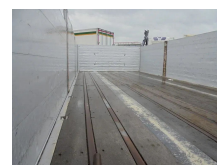

GS AN- 2000 2 AXLE

Prix	€ 9.950,-
Chassis	Plateforme de chargement ouverte
Année de construction	2016
Id	TR1344
Nombre d'essieux	2
Kilométrage	0 km
Carburant	Autre
Poids maximum	20.000 kg
Poids de la charge	15.240 kg
Poids à vide	4.760 kg
Longueur	817 cm
Largeur	255 cm
Chassis longueur	653 cm
Chassis largeur	247 cm
Chassis la taille	100 cm