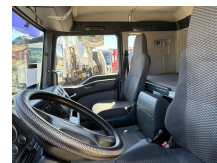

MAN 12,240 + BOX + EURO 4

Prix	€ 7.950,-
Chassis	Tracteur standard
Année de construction	2007
Id	TR1775
Numéro d'identification véhicule	WMAN14ZZ87Y181620
Configuration des essieux	4x2
Nombre d'essieux	2
Transmission	Automatique
Kilométrage	0 km
Carburant	Diesel
Classe d'émission	Euro 4
Puissance	177 kW (240 PK)
Poids maximum	11.990 kg
Poids de la charge	7.715 kg
Poids à vide	4.275 kg
Longueur	580 cm
Largeur	240 cm
Accessoires	Automatique Cabine de couchage