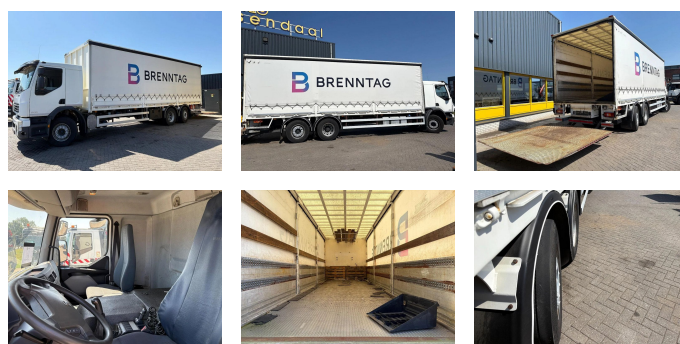

## Volvo 300 + EURO 5 + 6X2 steering + MANUAL

<b>Prix</b>	€ 21.950,-
<b>Chassis</b>	Bâché à rideaux latéraux
<b>Année de construction</b>	2014
<b>Id</b>	TR1821
<b>Numéro d'identification véhicule</b>	YV2VH70C8EB681298
<b>Configuration des essieux</b>	6x2
<b>Nombre d'essieux</b>	3
<b>Transmission</b>	Transmission manuelle
<b>Kilométrage</b>	589.609 km
<b>Carburant</b>	Diesel
<b>Classe d'émission</b>	Euro 5
<b>Puissance</b>	221 kW (300 PK)
<b>Poids maximum</b>	26.000 kg
<b>Poids de la charge</b>	13.784 kg
<b>Poids à vide</b>	12.215 kg
<b>Chassis longueur</b>	830 cm
<b>Chassis largeur</b>	248 cm
<b>Chassis la taille</b>	251 cm