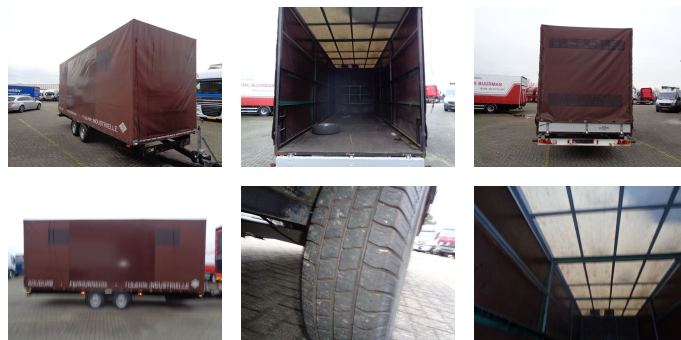

JCB TD-200 + 2 Axle

Prezzo	€ 3.950,-
Costruzione	Tela cerata
Anno	2005
Id	189025
Numero di identificazione del veicolo	BE189025
Numero di assi	2
Chilometraggio	0 km
Carburante	Altro
Lunghezza	820 cm
Larghezza	223 cm
Altezza	330 cm
Costruzione lunghezza	0 cm
Costruzione larghezza	0 cm
Costruzione altezza	245 cm