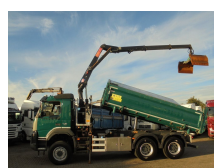

Volvo 370 + Euro 6 + HMF Z Crane + 6x6 + Hardox KIPPER + Multi kap

Costruzione	Gru autocarrata
Anno	2016
Id	788410
Numero di identificazione del veicolo	YV2X922E7GA788410
Configurazione degli assi	6x6
Numero di assi	3
Trasmissione	Automatico
Chilometraggio	177.736 km
Carburante	Diesel
Classe di emissione	Euro 6
Potenza	272 kW (370 PK)
Peso lordo	36.000 kg
Capacità di carico	19.765 kg
Peso	16.235 kg
Parti dell'albero	2

Descrizione

YV2X922E7GA788410
 Vossebelt Kipper
 Franse klep en deuren
 centrale smering kipper en kraan
 Hydraulisch bord rechts
 Knijperbak 100 + rotator
 hoogsta bediening