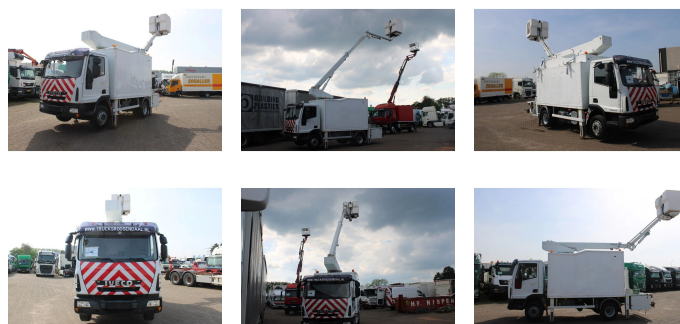

## Iveco 120el18 + comet 15 meter + euro 5

<b>Prezzo</b>	€ 16.950,-
<b>Costruzione</b>	Braccio idraulico
<b>Anno</b>	2009
<b>Id</b>	ZCFA1ED0402543825
<b>Numero di identificazione del veicolo</b>	ZCFA1ED0402543825
<b>Trasmissione</b>	Automatico
<b>Chilometraggio</b>	270.182 km
<b>Carburante</b>	Diesel
<b>Classe di emissione</b>	Euro 5
<b>Potenza</b>	132 kW (180 PK)
<b>Peso lordo</b>	11.990 kg
<b>Capacità di carico</b>	4.835 kg
<b>Peso</b>	7.155 kg
<b>Altezza di sollevamento</b>	12.000 mm