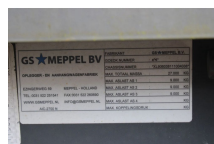

GS 3 AXEL SAF

| | |
|--|---------------------|
| Prezzo | € 5.950,- |
| Costruzione | Trasporto container |
| Anno | 2006 |
| Id | XL906038111004038 |
| Numero di identificazione del veicolo | XL906038111004038 |
| Numero di assi | 3 |
| Chilometraggio | 0 km |
| Carburante | Altro |
| Peso lordo | 27.000 kg |
| Capacità di carico | 23.420 kg |
| Peso | 3.580 kg |
| Lunghezza | 950 cm |
| Larghezza | 248 cm |