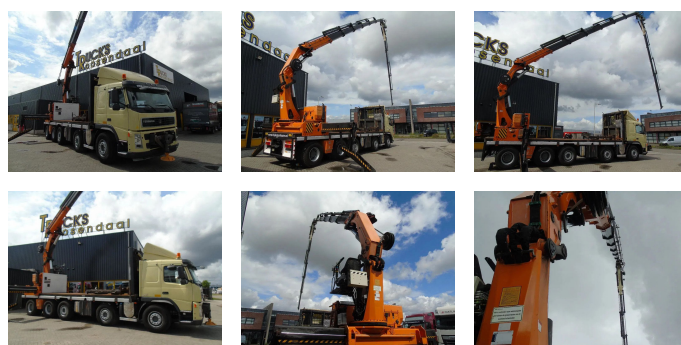

Terberg + Odin - KENNIS 55T/M JIB 11x EXTENTIONS + REMOTE

Prezzo	€ 92.500,-
Costruzione	Gru autocarrata
Anno	2007
Id	TR1115
Numero di identificazione del veicolo	XLWFM285072066836
Configurazione degli assi	10x4
Numero di assi	5
Trasmissione	Automatico
Chilometraggio	403.764 km
Carburante	Diesel
Orari di funzionamento	7.899 h
Classe di emissione	Euro 5
Potenza	324 kW (441 PK)
Peso lordo	52.000 kg
Capacità di carico	20.520 kg
Peso	31.480 kg