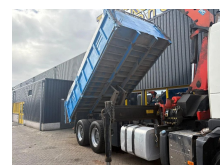

Volvo 440 + PALFINGER PK15002 + 6X4 + MANUAL + TIPPER

Costruzione	Gru autocarrata
Anno	2007
Id	TR1687
Trasmissione	Manuale
Chilometraggio	576.324 km
Carburante	Diesel
Classe di emissione	Euro 4
Potenza	324 kW (440 PK)
Peso lordo	26.000 kg
Capacità di carico	10.670 kg
Peso	15.330 kg

Descrizione

Kraan
 Aantal hydraulische extensies: 2
 Aantal steunpoten: 2
 Capaciteit meter: 8 m
 Capaciteit kilo: 6100 kg

= Meer informatie =

Kipper: Achter