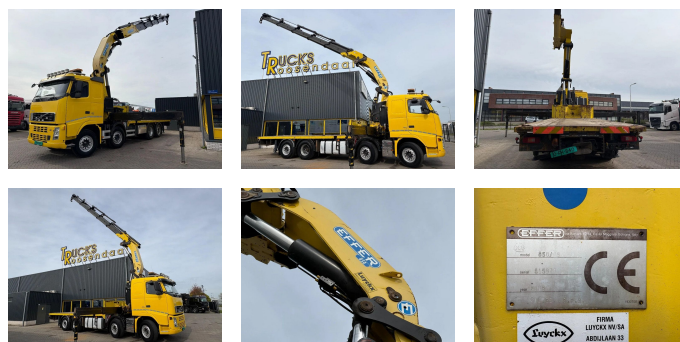

## Volvo 480 + EFFER 850 5x HYDROLIC + 8X2 + REMOTE

<b>Prezzo</b>	€ 112.500,-
<b>Costruzione</b>	Gru autocarrata
<b>Anno</b>	2008
<b>Id</b>	TR1747
<b>Configurazione degli assi</b>	8x2
<b>Numero di assi</b>	4
<b>Trasmissione</b>	Automatico
<b>Chilometraggio</b>	682.096 km
<b>Carburante</b>	Diesel
<b>Classe di emissione</b>	Euro 5
<b>Potenza</b>	353 kW (480 PK)
<b>Peso lordo</b>	32.000 kg
<b>Capacità di carico</b>	7.960 kg
<b>Peso</b>	24.040 kg

### Descrizione

Kraan  
 Aantal hydraulische extensies: 5  
 Aantal steunpoten: 4  
 Afstandsbediening: ?  
 Lasthaak: ?  
 Rotator: x  
 Knijperbak: x  
 Lier: x  
 Pallethaak: x  
 Capaciteit meter: 14 m  
 Capaciteit kilo: 23180 kg