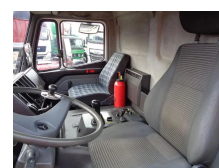

Mercedes-Benz 2433 Semi-Auto + PTO + Serie 14 Crane + 3 pedals

Prezzo	€ 18.950,-
Costruzione	Sistema con braccio a gancio
Anno	1992
Id	TR1355-A
Configurazione degli assi	6x2
Numero di assi	3
Trasmissione	Semiautomatico
Chilometraggio	614.637 km
Carburante	Diesel
Potenza	243 kW (330 PK)

Descrizione

= Aanvullende opties en accessoires =

- Elektrisch verstelbare buitenspiegels

= Bijzonderheden =

WDB65346315904894

= Bedrijfsinformatie =

Heeft u vragen of suggesties? Neem dan gerust contact met ons op. Wij garanderen een antwoord binnen 8 uur.

Prijzen zijn exclusief btw.

Aan de verstrekte informatie kunnen geen rechten worden ontleend.

Telefoonnummer kantoor: +31 165398949

Mobiel: +31657945247 (Nederlands - Engels - Duits - Frans - Spaans - Italiaans) Beschikbaar via WhatsApp en Viber.

Mobiel: +31623880596 Beschikbaar via WhatsApp en Viber.

Bij betaling via bankoverschrijving dient het geld te worden overgemaakt naar onze bankrekening hieronder. Controleer altijd de betaalgegevens op onze website. Neem contact met