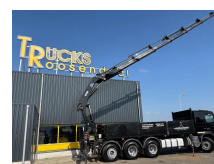

Volvo + HIAB 322E-6 HI DUO + REMOTE + EURO 5

Costruzione	Gru autocarrata
Anno	2012
Id	TR1762
Configurazione degli assi	8x4
Numero di assi	4
Trasmissione	Automatico
Chilometraggio	574.897 km
Carburante	Diesel
Classe di emissione	Euro 5
Potenza	331 kW (450 PK)
Peso lordo	32.000 kg
Capacità di carico	13.050 kg
Peso	18.950 kg

Afstandsbediening: ?

Lasthaak: ?

Rotator: ?

Capaciteit meter: 3 m

Capaciteit kilo: 8999 kg

= Bedrijfsinformatie =

Heeft u vragen of suggesties? Neem dan gerust contact met ons op. Wij garanderen een antwoord binnen 8 uur.