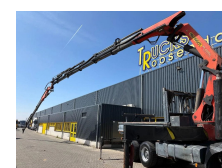

Volvo + 6X6 + PALFINGER PK44002 6x + JIB 4x + MANUAL + REMOTE

Costruzione	Gru autocarrata
Anno	2002
Id	TR1760
Numero di identificazione del veicolo	YV2J4DME52A543465
Configurazione degli assi	6x6
Numero di assi	3
Trasmissione	Manuale
Chilometraggio	313.928 km
Carburante	Diesel
Classe di emissione	Euro 3
Potenza	279 kW (380 PK)
Peso lordo	26.000 kg
Capacità di carico	12.100 kg
Peso	13.900 kg

Descrizione

Kraan
 Aantal hydraulische extensies: 10
 Aantal manuele extensies: 2
 Aantal steunpoten: 4
 Afstandsbediening: ?
 Capaciteit meter: 26 m
 Capaciteit kilo: 12160 kg

= Bedrijfsinformatie =

Heeft u vragen of suggesties? Neem dan gerust contact met ons op. Wij garanderen een antwoord binnen 8 uur.