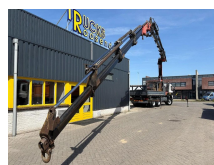

Volvo + 6X6 + PALFINGER PK44002 6x + JIB 4x + MANUAL + REMOTE

Costruzione	Gru autocarrata
Anno	2002
Id	TR1760
Numero di identificazione del veicolo	YV2J4DME52A543465
Configurazione degli assi	6x6
Numero di assi	3
Trasmissione	Manuale
Chilometraggio	313.928 km
Carburante	Diesel
Classe di emissione	Euro 3
Potenza	279 kW (380 PK)
Peso lordo	26.000 kg
Capacità di carico	12.100 kg
Peso	13.900 kg

Descrizione

Kraan
 Aantal hydraulische extensies: 10
 Aantal manuele extensies: 2
 Aantal steunpoten: 4
 Afstandsbediening: ?
 Capaciteit meter: 26 m
 Capaciteit kilo: 12160 kg

= Bedrijfsinformatie =

Heeft u vragen of suggesties? Neem dan gerust contact met ons op. Wij garanderen een antwoord binnen 8 uur.