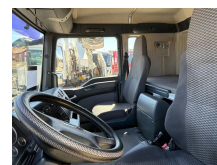

MAN + BOX + EURO 4

Costruzione	Trattore standard
Anno	2007
Id	TR1775
Numero di identificazione del veicolo	WMAN14ZZ87Y181620
Configurazione degli assi	4x2
Numero di assi	2
Trasmissione	Automatico
Chilometraggio	0 km
Carburante	Diesel
Classe di emissione	Euro 4
Potenza	177 kW (240 PK)
Peso lordo	11.990 kg
Capacità di carico	7.715 kg
Peso	4.275 kg
Lunghezza	580 cm
Larghezza	240 cm

Descrizione

Heeft u vragen of suggesties? Neem dan gerust contact met ons op. Wij garanderen een antwoord binnen 8 uur.

Prijzen zijn exclusief btw.

Aan de verstrekte informatie kunnen geen rechten worden ontleend.

Telefoonnummer kantoor: +31 165398949

Mobiel: +31657945247 (Nederlands - Engels - Duits - Frans - Spaans - Italiaans) Beschikbaar via WhatsApp en Viber.

Mobiel: +31623880596 Beschikbaar via WhatsApp en Viber.

Bij betaling via bankoverschrijving dient het geld te worden